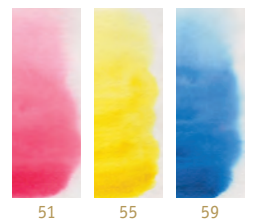

LOSSE KLEUREN

STOCKMAR-kleurpotloden – DRIEHOEKIG. 15 stiften in vouwdoos, lengte 175 mm, diameter 10 mm, ongelakt	850959--
STOCKMAR-kleurpotloden – ZESHOEKIG. 19 stiften in vouwdoos, lengte 175 mm, diameter 10 mm, ongelakt	850969--
Kleuren: 01 karmijnrood, 02 vermiljoen, 03 oranje, 04 goudgeel, 05 citroengeel, 06 geelgroen, 07 groen, 08 blauwgroen, 09 blauw, 10 ultramarijnblauw, 11 blauwviolet, 12 roodviolet, 13 roodbruin, 14 geelbruin, 15 zwart, 16 wit (driehoekig), 18 Pruisisch blauw, 22 amber, 24 roze, 25 goud, 26 zilver, 42 magenta, 44 zonnegeel, 45 loofgroen, 47 indigo	

DISPLAYS

Raadvormige display kleurpotloden compleet. Losse kleuren: 2 x 24 kleuren, drie-/zeshoekig, assortimenten: 2 x 12+1 drie-/zeshoekig, 2 x 18+1 drie-/zeshoekig, 1 x 24+1 drie-/zeshoekig	85093101
Raadvormige display kleurpotloden driehoekig. Losse kleuren: 24 kleuren à 15 stiften, assortimenten: 4 x 12+1, 3 x 18+1, 2 x 24+1	85093105
Raadvormige display kleurpotloden zeshoekig. Losse kleuren: 24 kleuren à 19 stiften, assortimenten: 4 x 12+1, 3 x 18+1, 2 x 24+1	85093106
4-kleurpotlood zeshoekig. 37 stiften in kartonnen verpakking	85096493

STOCKMAR-aquarelverf

19 kleuren

- in kunstenaarskwaliteit
- in flesjes à 20 ml, 50 ml, 250 ml
- Kleurencirkelkleuren blauw - rood - geel

Levendige en stralende kleurenwerelden

Met hun hoge lichtintensiteit, hun lichtdoorlaatbaarheid en hun bijzondere kleurenharmonie hebben aquarelverven van STOCKMAR een stimulerend effect op de mens. Zij zorgen voor plezier in kleuren en bieden ruimte aan de fantasie en artistieke vormgeving. Dit resulteert in een intense beleving als de kleuren op het natte papier hun lichtintensiteit ontplooien. Bij het mengen van de verschillende tinten ontstaat een gevoel voor de geheimzinnige wereld van de kleuren.