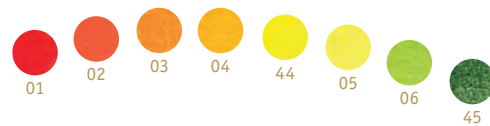

LOSSE KLEUREN

Elk 12 waskrijtjes in een kartonnen verpakking.	850330--
--	----------

Kleuren: 01 karmijnrood, 02 vermiljoen, 03 oranje, 04 goudgeel, 05 citroengeel, 06 geelgroen, 07 groen, 08 blauwgroen, 09 blauw, 10 ultramarijnblauw, 11 blauwviolet, 12 roodviolet, 13 roodbruin, 14 geelbruin, 15 zwart, 16 wit, 17 grijs, 18 Pruisisch blauw, 19 kobaltblauw, 20 okergeel, 21 Venetiaans rood, 22 omber, 23 olijfgroen, 24 roze, 25 goud, 26 zilver, 34 parelroze, 42 magenta, 43 vlammend rood, 44 zonnegeel, 45 loofgroen, 47 indigo, 00 kleurloos (batikstift)

WASKLEURBLOKKEN

STOCKMAR-KLASSIEKERS EN CADEAUSETS

De klassieker! 8 waskleurblokken in een etui van blik. Met schraper, standaard sortering met de kleuren 01, 03, 05, 07, 09, 11, 13, 15	85034000
De klassieker! 16 waskleurblokken in een etui van blik. Met schraper, assortiment kleuren 01-16	85035000
16 waskleurblokken in een hoogwaardige houten cassette. Met schraper, assortiment kleuren 01-16	85035500
24 waskleurblokken in een hoogwaardige houten cassette. Met schraper, assortiment kleuren 01-24	85035600
32 waskleurblokken in een kartonnen verpakking. Met schraper, bevat alle 32 losse kleuren	85035320

AANVULLENDE SORTERINGEN EN UITBREIDINGSASSORTIMENTEN

12 waskleurblokken in een kartonnen verpakking. Met schraper, kleuren 01, 02, 03, 05, 06, 07, 09, 10, 12, 13, 15, 16	85034200
8 waskleurblokken in een etui van blik. Met schraper, uitbreidingsassortiment met de kleuren 17-24	85035100

LOSSE KLEUREN

Elk 12 waskleurblokken in een kartonnen verpakking.	850360--
--	----------

Kleuren: 01 karmijnrood, 02 vermiljoen, 03 oranje, 04 goudgeel, 05 citroengeel, 06 geelgroen, 07 groen, 08 blauwgroen, 09 blauw, 10 ultramarijnblauw, 11 blauwviolet, 12 roodviolet, 13 roodbruin, 14 geelbruin, 15 zwart, 16 wit, 17 grijs, 18 Pruisisch blauw, 19 kobaltblauw, 20 okergeel, 21 Venetiaans rood, 22 omber, 23 olijfgroen, 24 roze, 25 goud, 26 zilver, 34 parelroze, 42 magenta, 43 vlammend rood, 44 zonnegeel, 45 loofgroen, 47 indigo