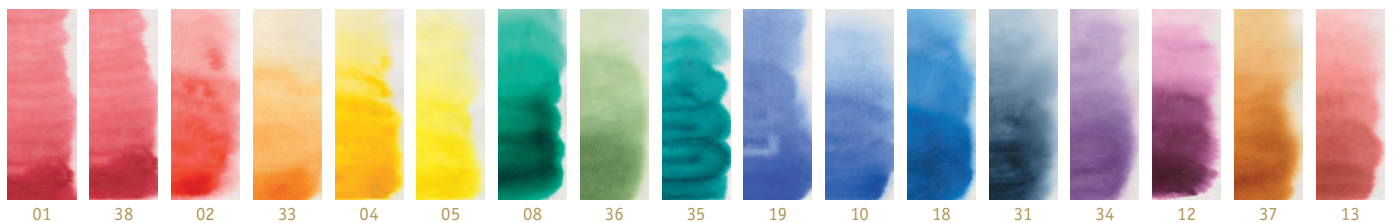

DISPLAYS

Raadvormige display kleurpotloden compleet. Losse kleuren: 2 x 24 kleuren, drie-/zeshoekig, assortimenten: 2 x 12+1 drie-/zeshoekig, 2 x 18+1 drie-/zeshoekig, 1 x 24+1 drie-/zeshoekig	85093101
Raadvormige display kleurpotloden driehoekig. Losse kleuren: 24 kleuren à 15 stiften, assortimenten: 4 x 12+1, 3 x 18+1, 2 x 24+1	85093105
Raadvormige display kleurpotloden zeshoekig. Losse kleuren: 24 kleuren à 19 stiften, assortimenten: 4 x 12+1, 3 x 18+1, 2 x 24+1	85093106
4-kleurpotlood zeshoekig. 37 stiften in kartonnen verpakking	85096493

STOCKMAR-aquarelverf

19 kleuren

- in kunstenaarskwaliteit
- in flesjes à 20 ml, 50 ml, 250 ml
- Kleurencirkelkleuren blauw - rood - geel

Levendige en stralende kleurenwerelden

Met hun hoge lichtintensiteit, hun lichtdoorlaatbaarheid en hun bijzondere kleurenharmonie hebben aquarelverven van STOCKMAR een stimulerend effect op de mens. Zij zorgen voor plezier in kleuren en bieden ruimte aan de fantasie en artistieke vormgeving. Dit resulteert in een intense beleving als de kleuren op het natte papier hun lichtintensiteit ontplooien. Bij het mengen van de verschillende tinten ontstaat een gevoel voor de geheimzinnige wereld van de kleuren.