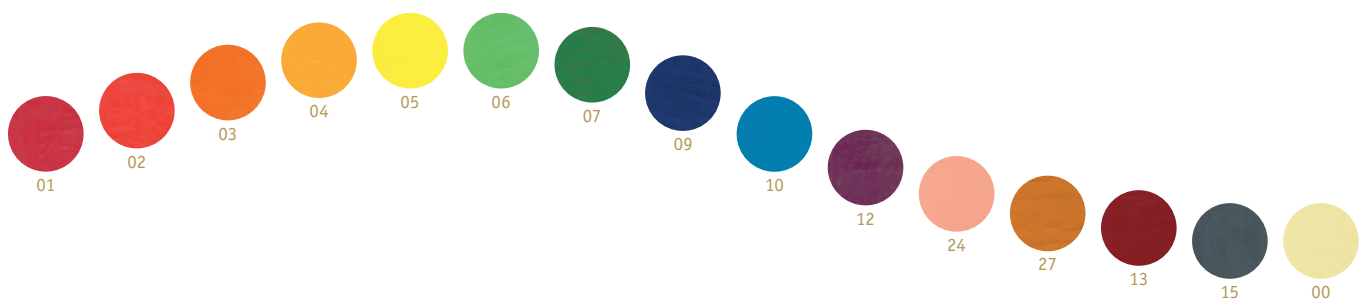

15 kleuren

- Met veel pure bijenwas
- Basis- en hoofdassortiment 6 / 12 plaatjes gesorteerd
- alle kleuren als losse kleuren verkrijgbaar